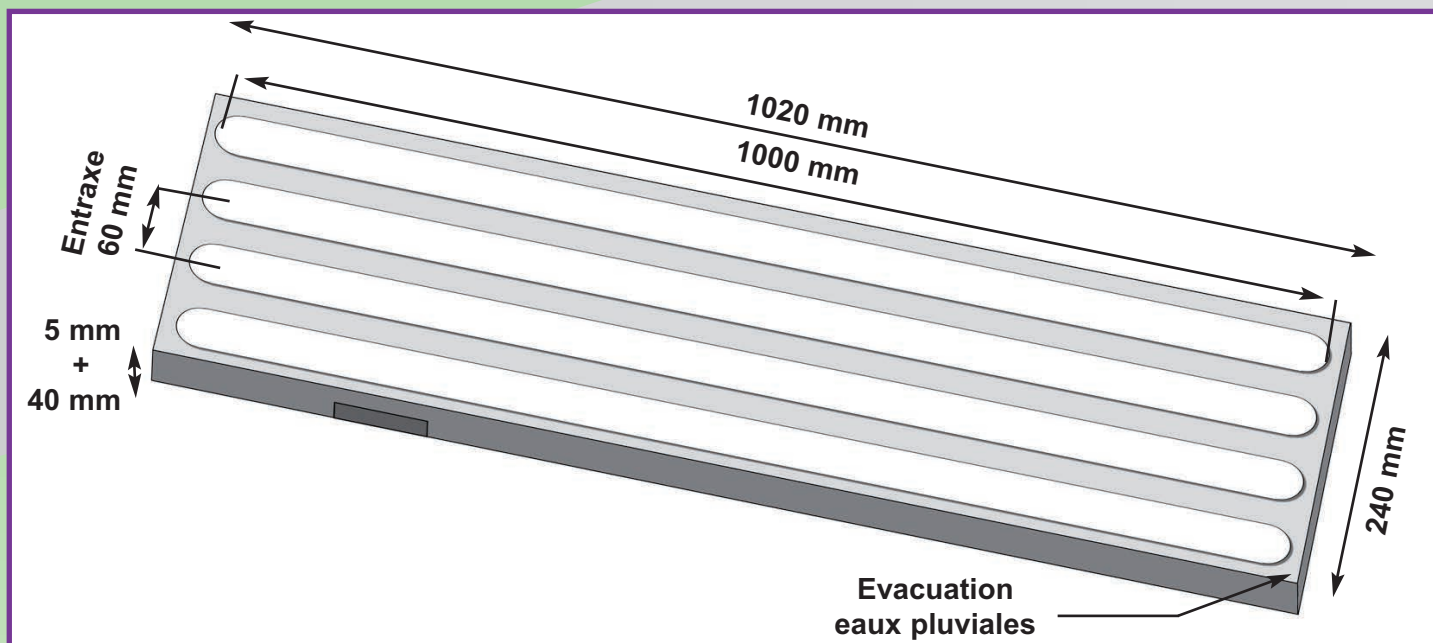

# Band'Guide®

Dispositif d'interception et de guidage tactile au sol

Modèle protégé, brevet déposé

La bande de guidage Band'Guide® est un dispositif d'interception et de guidage tactile au sol à l'usage des personnes aveugles et malvoyantes ou des personnes ayant des difficultés d'orientation.

## Le Guidage

- *Conforme à la norme de Juillet 2014 **NF P98-352.***
- *Cette **bande de guidage s'applique sur les espaces publics et en voirie** ainsi qu'aux abords des Etablissements Recevant du Public catégorie 1 et 2.*
- *Le guidage peut se réaliser avec une **simple bande** ou une **double bande***

# Conseil de pose **Band'Guide®**

- Pose sur un lit de mortier à -4 cm du niveau fini du support.

# Fiche technique **Band'Guide®**

- Nervures adoucies anti chute  
SRT 78
- Déport frontal d'évacuation  
des eaux

- Hauteur nervure : 5 mm
- Largeur nervure : 30 mm

**Aménagement Lyonnais**

4, Grande Rue • 69800 SAINT-PRIEST • Tél. 04 37 25 01 22