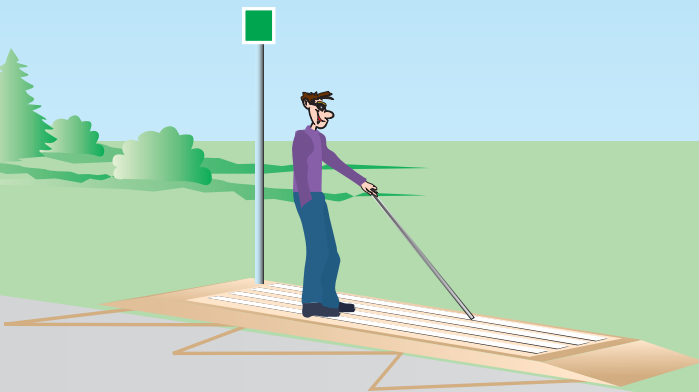

# Band'Guide®

Dispositif d'interception et de guidage tactile au sol

Modèle protégé, brevet déposé

La bande de guidage Band'Guide® est un dispositif d'interception et de guidage tactile au sol à l'usage des personnes aveugles et malvoyantes ou des personnes ayant des difficultés d'orientation.

Il permet de :

- **Guider le déplacement sur un cheminement.**
- **Informersur d'éventuels points d'intérêt sur le parcours.**

## Le Guidage

- *Conforme à la norme de Juillet 2014 **NF P98-352.***
- *Cette **bande de guidage s'applique sur les espaces publics et en voirie** ainsi qu'aux abords des Etablissements Recevant du Public catégorie 1 et 2.*
- *Le guidage peut se réaliser avec une **simple bande** ou une **double bande***

# Fiche technique **Band'Guide®**

- Nervures adoucies anti chute  
SRT 78
- Déport frontal d'évacuation  
des eaux

- Hauteur nervure : 5 mm
- Largeur nervure : 30 mm

**Aménagement Lyonnais**

4, Grande Rue • 69800 SAINT-PRIEST • Tél. 04 37 25 01 22