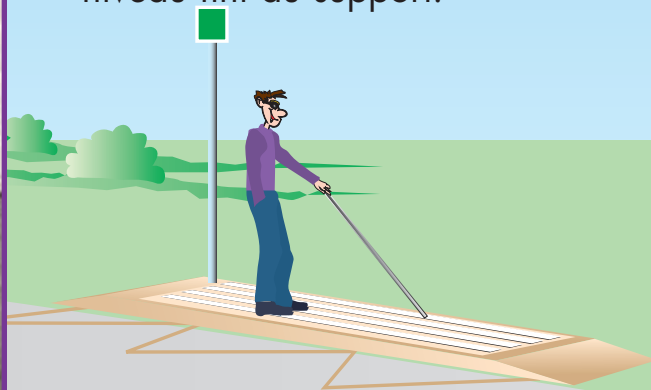

- Pose sur un lit de mortier à -4 cm du niveau fini du support.